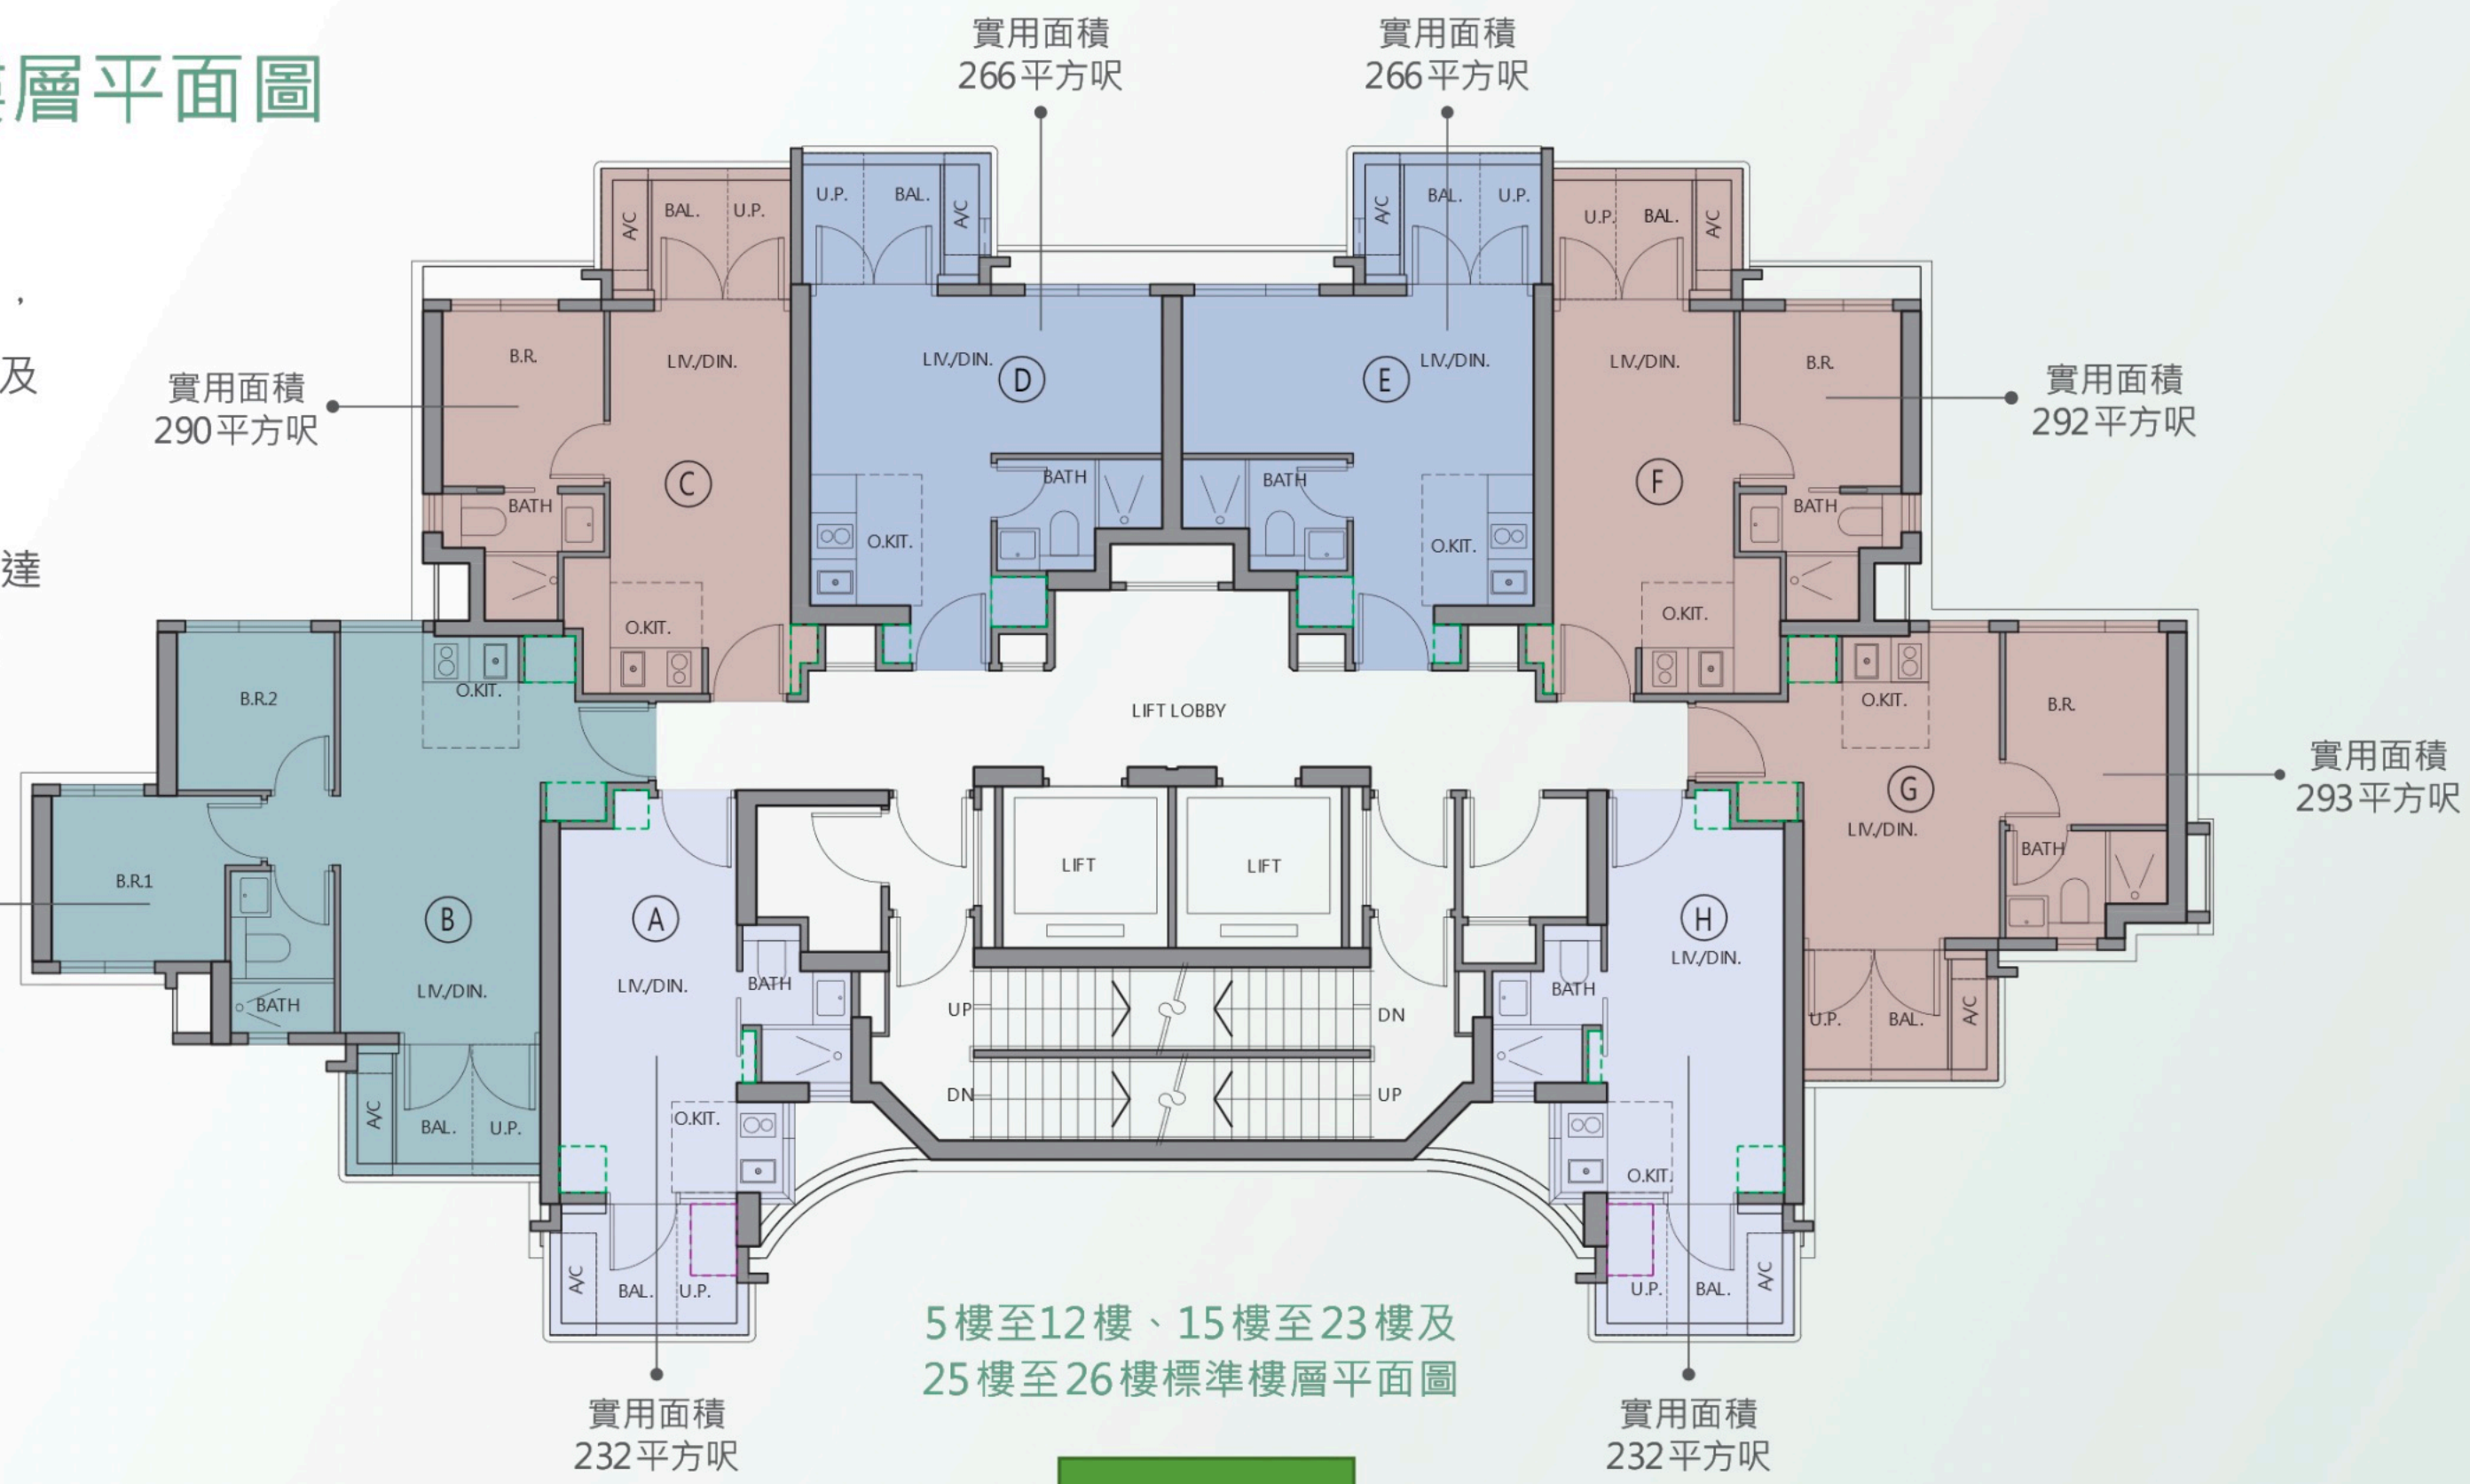

Floorplan 標準樓層平面圖

項目提供多種戶型設計，切合不同住戶需要，包括開放式Studio、開放式Studio Plus，以及一房至兩房選擇。

各式戶型均經過精心規劃；層與層之間高度達3.5米，提升室內空間，讓住戶發揮無限創意想像，打造理想居室。

- studio* 開放式單位
- studio plus* 開放式單位
- 1 bedroom* 一房單位
- 2 bedroom* 兩房單位

泳池景觀