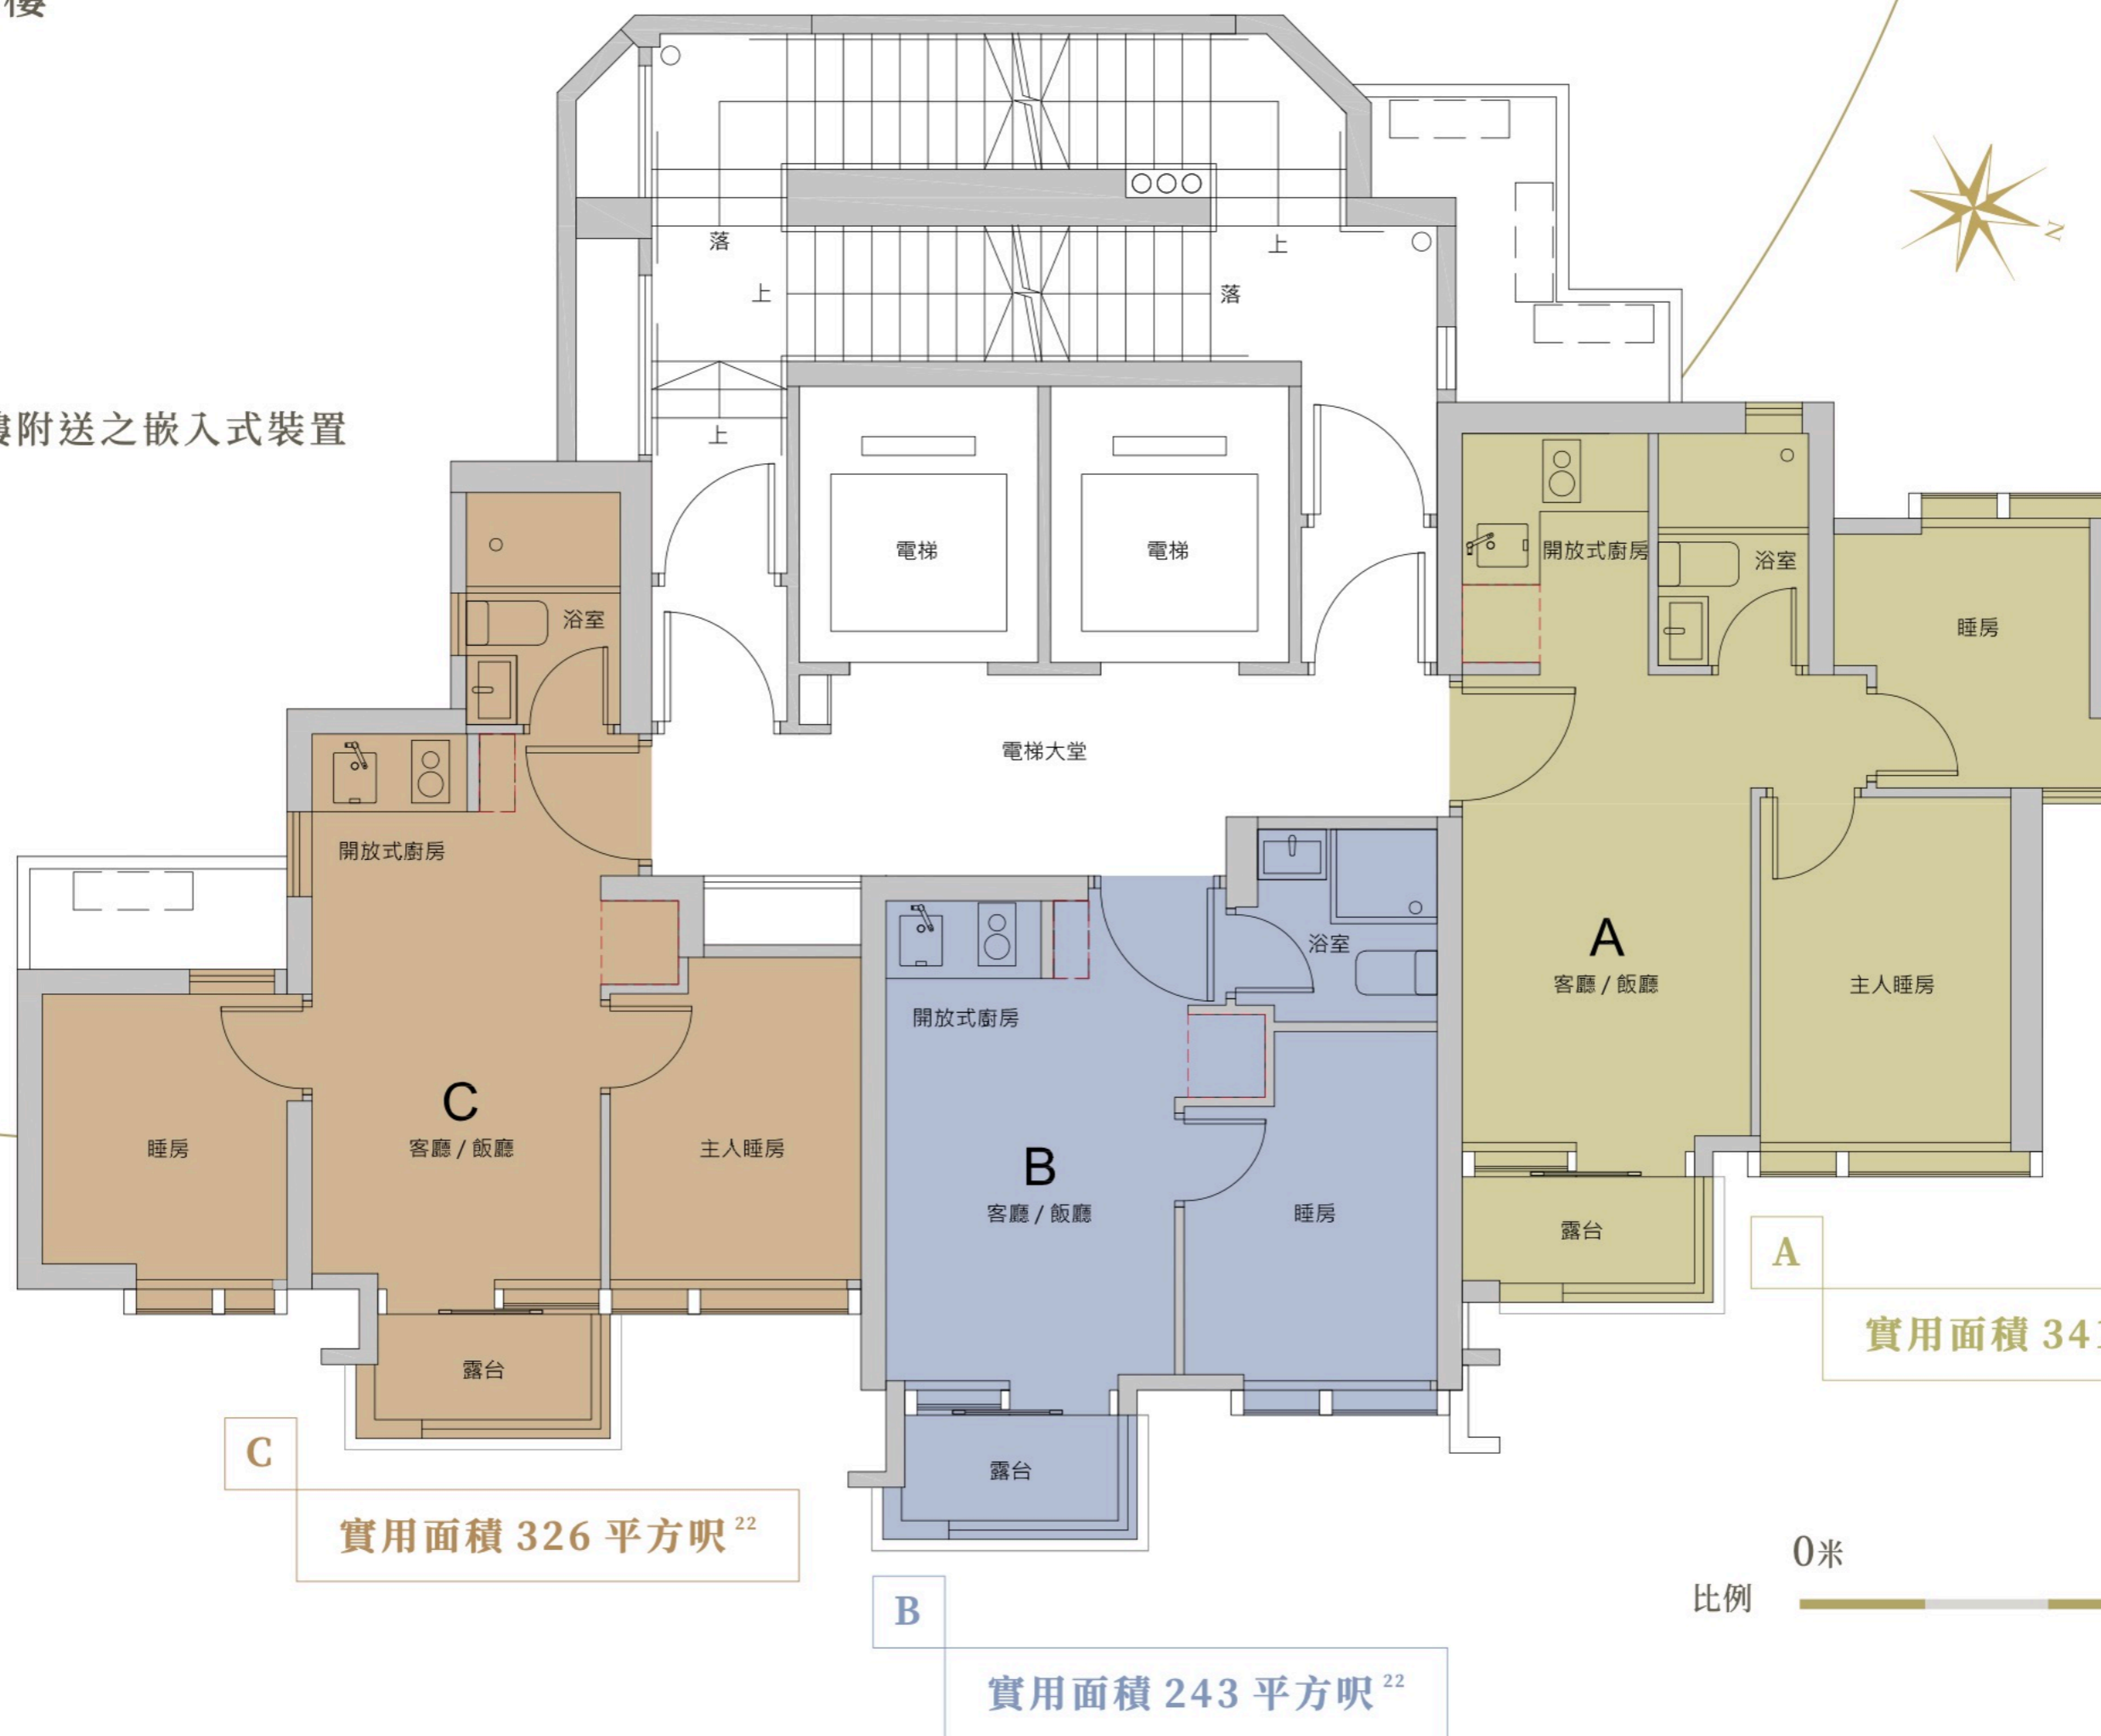

# 標準樓層平面圖<sup>25</sup>

7樓至12樓、15樓至17樓及  
19樓至22樓

隨樓附送之嵌入式裝置

實用面積 341 平方呎<sup>22</sup>

實用面積 326 平方呎<sup>22</sup>

實用面積 243 平方呎<sup>22</sup>

比例 0米 5米